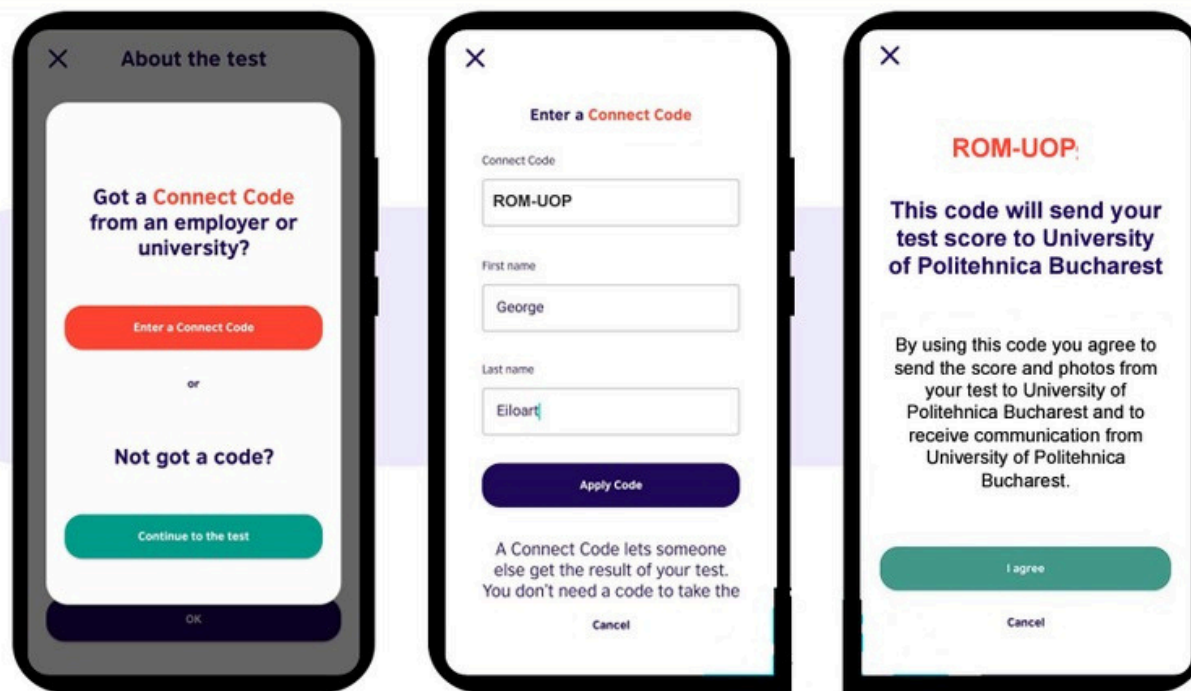

Testul poate fi dat de 4 ori și se va alege pentru certificare varianta cu cel mai bun scor. Testul poate fi efectuat doar de 2 ori în intervalul a 24 de ore.

Download the EnglishScore app

The screenshot shows a mobile app interface for a grammar exercise. At the top, the word "Grammar" is displayed next to a progress bar and a user profile picture. The main content is a chat conversation between two people. The first message, from a woman, says: "..... for some time when the new regional manager is going to come". The second message, from a man, says: "I heard she's coming next month". Below the chat, there are three multiple-choice options: "We've been wondering", "We had wondered", and "We'll be wondering".

Download on the  **App Store**

apple.co/3uYPg9R

GET IT ON  **Google Play**

bit.ly/escoregoogle

Testul English Score se susține pe telefon cu ajutorul aplicației din Play Store/App Store.

www.englishscore.com/resources/test-preparation

Create an Account

Toți studenții vor primi pe mail un cod de logare și vor folosi adresa de mail @upb.ro și acest cod pentru a se loga în aplicație.

Enter your Connect Code before you begin

How to use the EnglishScore app

www.englishscore.com/resources/test-preparation

Take the test to find out your level

Informații

După înscriere, toți studenții vor primi pe e-mailul instituțional un cod de autentificare. După ce faceți click pe „Start test” alegeți opțiunea „Enter Code” și utilizați codul primit.