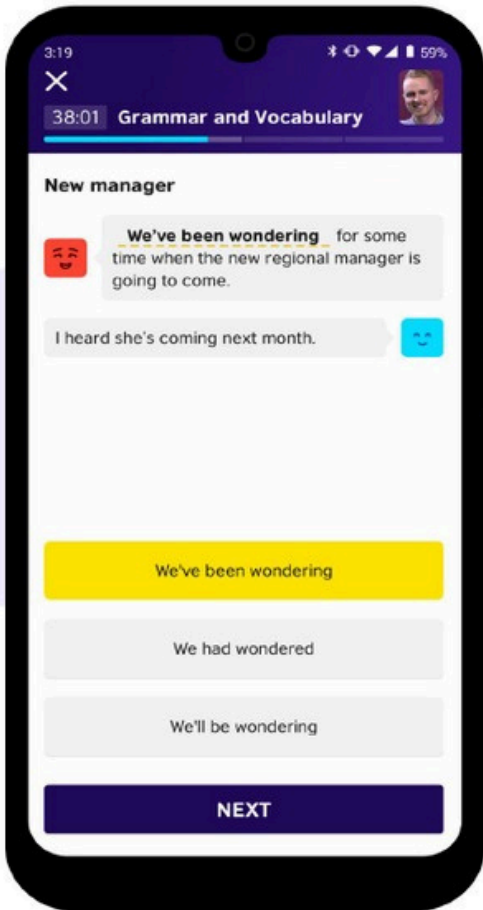

Testul poate fi dat de 4 ori și se va alege pentru certificare varianta cu cel mai bun scor. Testul poate fi efectuat doar de 2 ori în intervalul a 24 de ore.

Download the EnglishScore app

The screenshot shows a mobile app interface for a grammar exercise. At the top, the word "Grammar" is displayed next to a progress bar and a user profile picture. The main content is a chat conversation between two people. The first message, from a woman, says: "..... for some time when the new regional manager is going to come". The second message, from a man, says: "I heard she's coming next month". Below the chat, there are three multiple-choice options: "We've been wondering", "We had wondered", and "We'll be wondering".

Create an Account

Toți studenții vor primi pe mail un cod de logare și vor folosi adresa de mail @upb.ro și acest cod pentru a se loga în aplicație.

Enter your Connect Code before you begin

How to use the EnglishScore app

www.englishscore.com/resources/test-preparation

Take the test to find out your level

Informații

După înscriere, toți studenții vor primi pe e-mailul instituțional un cod de autentificare. După ce faceți click pe „Start test” alegeți opțiunea „Enter Code” și utilizați codul primit.

Fiți atenți la cronometru pentru a vă încadra în limita de timp!

Asigurați-vă că aveți contact vizual cu telefonul în permanență și că aplicația nu detectează alte persoane.

Testul English Score (mobile based) constă în 3 probe: Core (gramatică, vocabular, citire, ascultare), vorbire și scris.