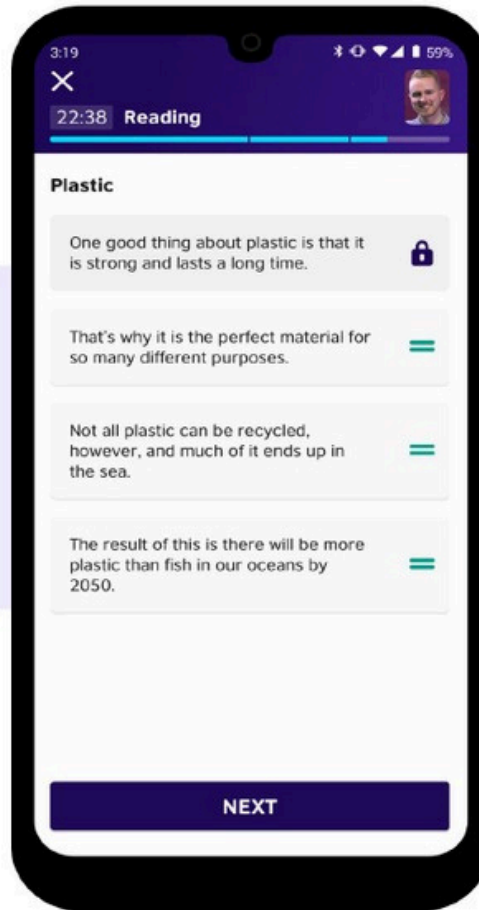

Download on the  **App Store**

apple.co/3uYPg9R

GET IT ON  **Google Play**

bit.ly/escoregoogle

Testul English Score se susține pe telefon cu ajutorul aplicației din Play Store/App Store.

www.englishscore.com/resources/test-preparation

Create an Account

Toți studenții vor primi pe mail un cod de logare și vor folosi adresa de mail @upb.ro și acest cod pentru a se loga în aplicație.

Enter your Connect Code before you begin

How to use the EnglishScore app

www.englishscore.com/resources/test-preparation

Take the test to find out your level

Informații

După înscriere, toți studenții vor primi pe e-mailul instituțional un cod de autentificare. După ce faceți click pe „Start test” alegeți opțiunea „Enter Code” și utilizați codul primit.

Fiți atenți la cronometru pentru a vă încadra în limita de timp!

Asigurați-vă că aveți contact vizual cu telefonul în permanență și că aplicația nu detectează alte persoane.

Testul English Score (mobile based) constă în 3 probe: Core (gramatică, vocabular, citire, ascultare), vorbire și scris.