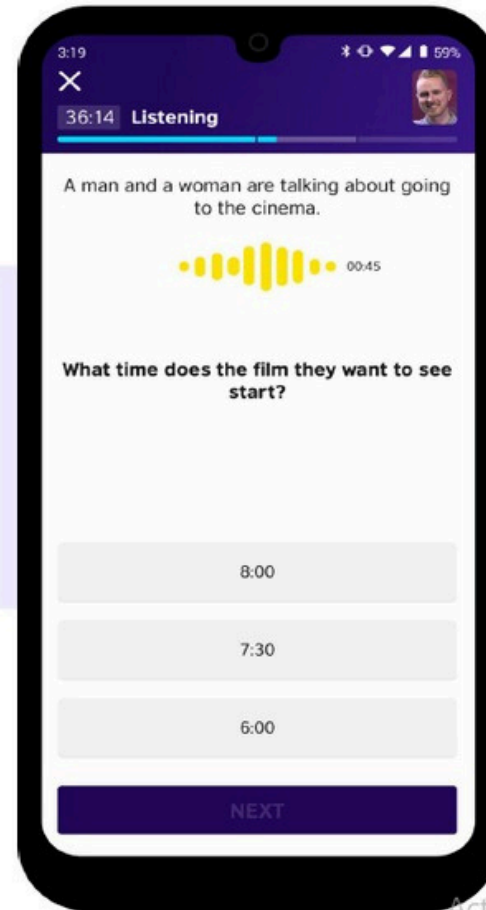

Testul poate fi dat de 4 ori și se va alege pentru certificare varianta cu cel mai bun scor. Testul poate fi efectuat doar de 2 ori în intervalul a 24 de ore.

Download the EnglishScore app

The screenshot shows a mobile app interface for a grammar exercise. At the top, the word "Grammar" is displayed next to a progress bar and a user profile picture. The main content is a chat conversation between two people. The first message, from a woman, says: "..... for some time when the new regional manager is going to come". The second message, from a man, says: "I heard she's coming next month". Below the chat, there are three multiple-choice options: "We've been wondering", "We had wondered", and "We'll be wondering".

Create an Account

Toți studenții vor primi pe mail un cod de logare și vor folosi adresa de mail @upb.ro și acest cod pentru a se loga în aplicație.

Enter your Connect Code before you begin

How to use the EnglishScore app

www.englishscore.com/resources/test-preparation

Take the test to find out your level

Informații

După înscriere, toți studenții vor primi pe e-mailul instituțional un cod de autentificare. După ce faceți click pe „Start test” alegeți opțiunea „Enter Code” și utilizați codul primit.

Fiți atenți la cronometru pentru a vă încadra în limita de timp!

Asigurați-vă că aveți contact vizual cu telefonul în permanență și că aplicația nu detectează alte persoane.

Testul English Score (mobile based) constă în 3 probe: Core (gramatică, vocabular, citire, ascultare), vorbire și scris.