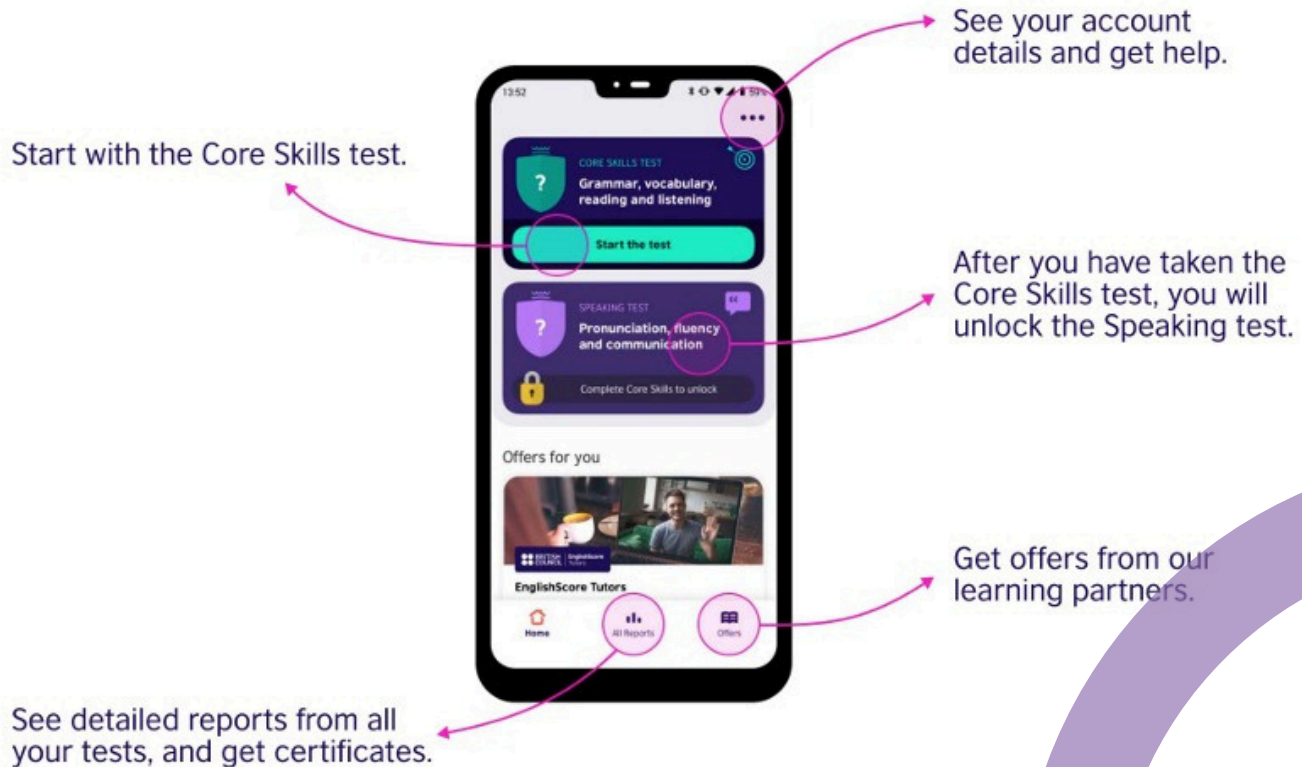

Download on the  **App Store**

apple.co/3uYPg9R

GET IT ON  **Google Play**

bit.ly/escoregoogle

Testul English Score se susține pe telefon cu ajutorul aplicației din Play Store/App Store.

www.englishscore.com/resources/test-preparation

Create an Account

Toți studenții vor primi pe mail un cod de logare și vor folosi adresa de mail @upb.ro și acest cod pentru a se loga în aplicație.

Enter your Connect Code before you begin

How to use the EnglishScore app

www.englishscore.com/resources/test-preparation

Take the test to find out your level

Informații

După înscriere, toți studenții vor primi pe e-mailul instituțional un cod de autentificare. După ce faceți click pe „Start test” alegeți opțiunea „Enter Code” și utilizați codul primit.

Fiți atenți la cronometru pentru a vă încadra în limita de timp!

Asigurați-vă că aveți contact vizual cu telefonul în permanență și că aplicația nu detectează alte persoane.

Testul English Score (mobile based) constă în 3 probe: Core (gramatică, vocabular, citire, ascultare), vorbire și scris.