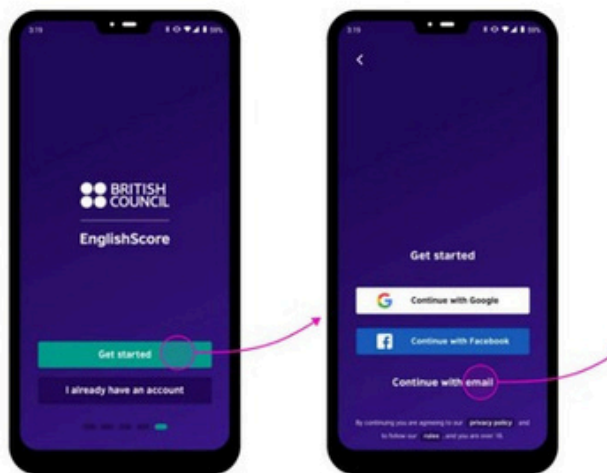

Testul poate fi dat de 4 ori și se va alege pentru certificare varianta cu cel mai bun scor. Testul poate fi efectuat doar de 2 ori în intervalul a 24 de ore.

Download the EnglishScore app

The screenshot shows a mobile app interface for a grammar exercise. At the top, the word "Grammar" is displayed next to a progress bar and a user profile picture. The main content is a chat conversation between two people. The first message, from a woman, says: "..... for some time when the new regional manager is going to come". The second message, from a man, says: "I heard she's coming next month". Below the chat, there are three multiple-choice options: "We've been wondering", "We had wondered", and "We'll be wondering".

Download on the  **App Store**

apple.co/3uYPg9R

GET IT ON  **Google Play**

bit.ly/escoregoogle

Testul English Score se susține pe telefon cu ajutorul aplicației din Play Store/App Store.

www.englishscore.com/resources/test-preparation

Create an Account

Toți studenții vor primi pe mail un cod de logare și vor folosi adresa de mail @upb.ro și acest cod pentru a se loga în aplicație.

Enter your Connect Code before you begin

How to use the EnglishScore app

www.englishscore.com/resources/test-preparation

Take the test to find out your level

Informații

După înscriere, toți studenții vor primi pe e-mailul instituțional un cod de autentificare. După ce faceți click pe „Start test” alegeți opțiunea „Enter Code” și utilizați codul primit.